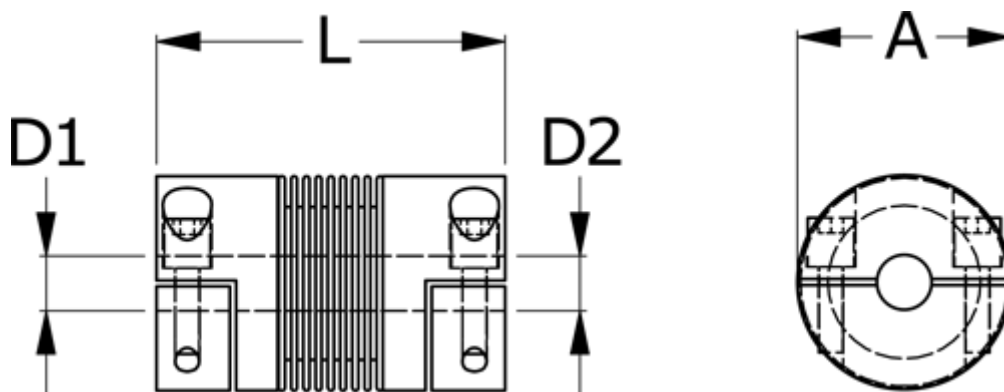

Varenummer: 33302H00200321012
Beskrivelse: Metalbælgkobling type 2H str.20
Længde 32 mm, boring 10/12 mm

Mål

A	= 25
D1	= 10
D2	= 12
L	= 32
Nom. moment NM (Tkn)	= 2